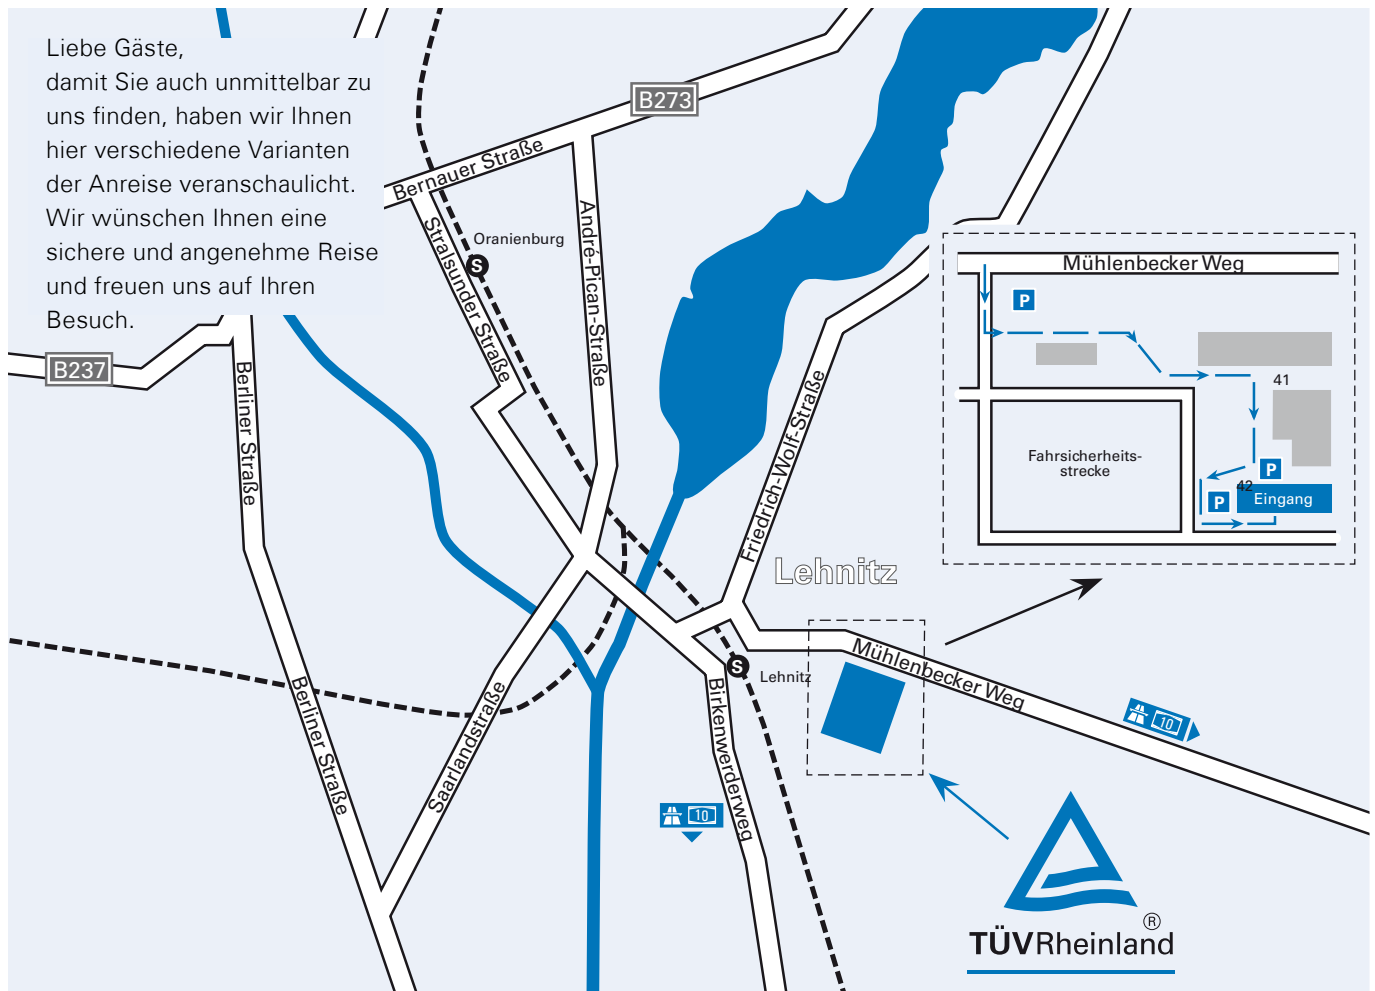

Liebe Gäste,
damit Sie auch unmittelbar zu
uns finden, haben wir Ihnen
hier verschiedene Varianten
der Anreise veranschaulicht.
Wir wünschen Ihnen eine
sichere und angenehme Reise
und freuen uns auf Ihren
Besuch.

Anfahrtsplan Lehnitz.

MIT DEM AUTO

Über A 10, Ausfahrt Birkenwerder (33):

- Richtung Oranienburg abbiegen auf B96/Hauptstraße
- Nach 800 m rechts abbiegen in Richtung Lehnitz
- In Lehnitz an der Ampel rechts abbiegen und dem Straßenverlauf folgen

Über A 10, Ausfahrt Mühlenbeck (34):

- Richtung Wensickendorf abbiegen
- Nach 600 m nach links abbiegen Richtung Oranienburg und dem Straßenverlauf ca. 8,5 km folgen

MIT ÖPNV

Ab S-Bahnhof Lehnitz (Linie S1):

- Ca. 10 Minuten Fußweg

TÜV Rheinland Akademie GmbH
Mobility Training Center
Mühlenbecker Weg 9
16515 Oranienburg-Lehnitz
Tel. 03301 20610-11
Fax 03301 20610-22
www.tuv.com/fahrsicherheit

 **TÜVRheinland**[®]
Genau. Richtig.