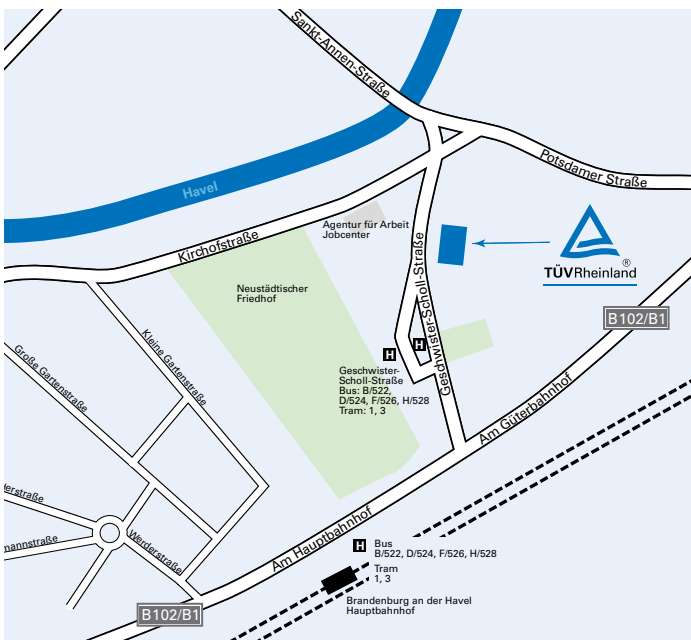

FÜR WEN IST DAS PROJEKT GEEIGNET?

- Personen, die seit mind. einem Jahr ALG II beziehen
- Personen aus einer Paar-Bedarfsgemeinschaft oder Alleinerziehenden-Bedarfsgemeinschaft mit mindestens einem Kind unter 18 Jahren

WAS ERREICHEN SIE DADURCH?

- Sie **stärken** und festigen das Zusammenleben in Ihren Familien.
- Sie **erhöhen** Ihre Beschäftigungsfähigkeit.
- Sie **verbessern** Ihre soziale Situation.
- Persönliche Hilfestellungen und individuelle Förderung.

WAS KÖNNEN SIE VON UNS ERWARTEN?

- Unterstützung bei Antragstellungen und Behörden-gängen
- Gesundheitsprävention
- Unterstützung bei der Kindererziehung
- Erhöhung der Chancen auf dem Arbeitsmarkt durch individuelle Trainings
- Unterstützung bei der Suche nach Schuldner- und Suchtberatungen
- Vermittlung in das TÜV Rheinland Arbeitgeb-ernetzwerk
- Austausch mit Teilnehmern in kleinen Gruppen