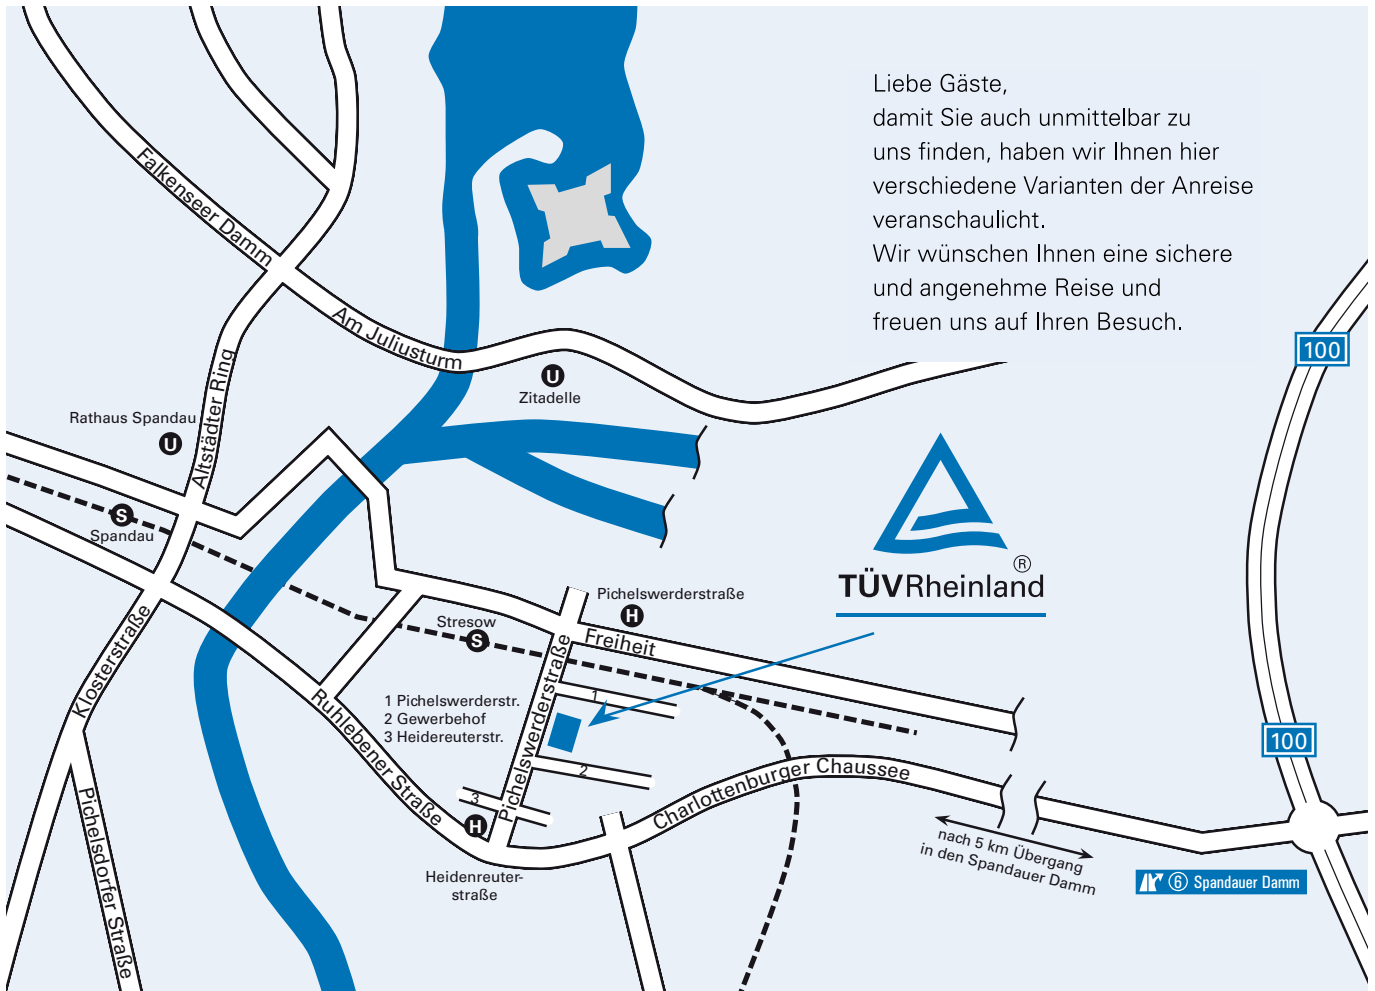

Liebe Gäste,
damit Sie auch unmittelbar zu
uns finden, haben wir Ihnen hier
verschiedene Varianten der Anreise
veranschaulicht.
Wir wünschen Ihnen eine sichere
und angenehme Reise und
freuen uns auf Ihren Besuch.

Anfahrtsplan Berlin-Spandau.

MIT DEM AUTO

Über die Stadtautobahn A100,
Abfahrt Spandauer Damm:

- In den Spandauer Damm in Richtung Spandau, dann Charlottenburger Chaussee und weiter auf Ruhlebener Straße
- Rechts in die Pichelswerderstraße

MIT ÖPNV

- Mit S-Bahn Linie S3 oder S9 bis Bahnhof Stresow (8 Minuten Fußweg)
- Mit Bus Linie 130 bis Haltestelle Pichelswerderstraße (4 Minuten Fußweg)
- Mit Bus Linie M45 bis Haltestelle Heidereuterstraße (8 Minuten Fußweg)