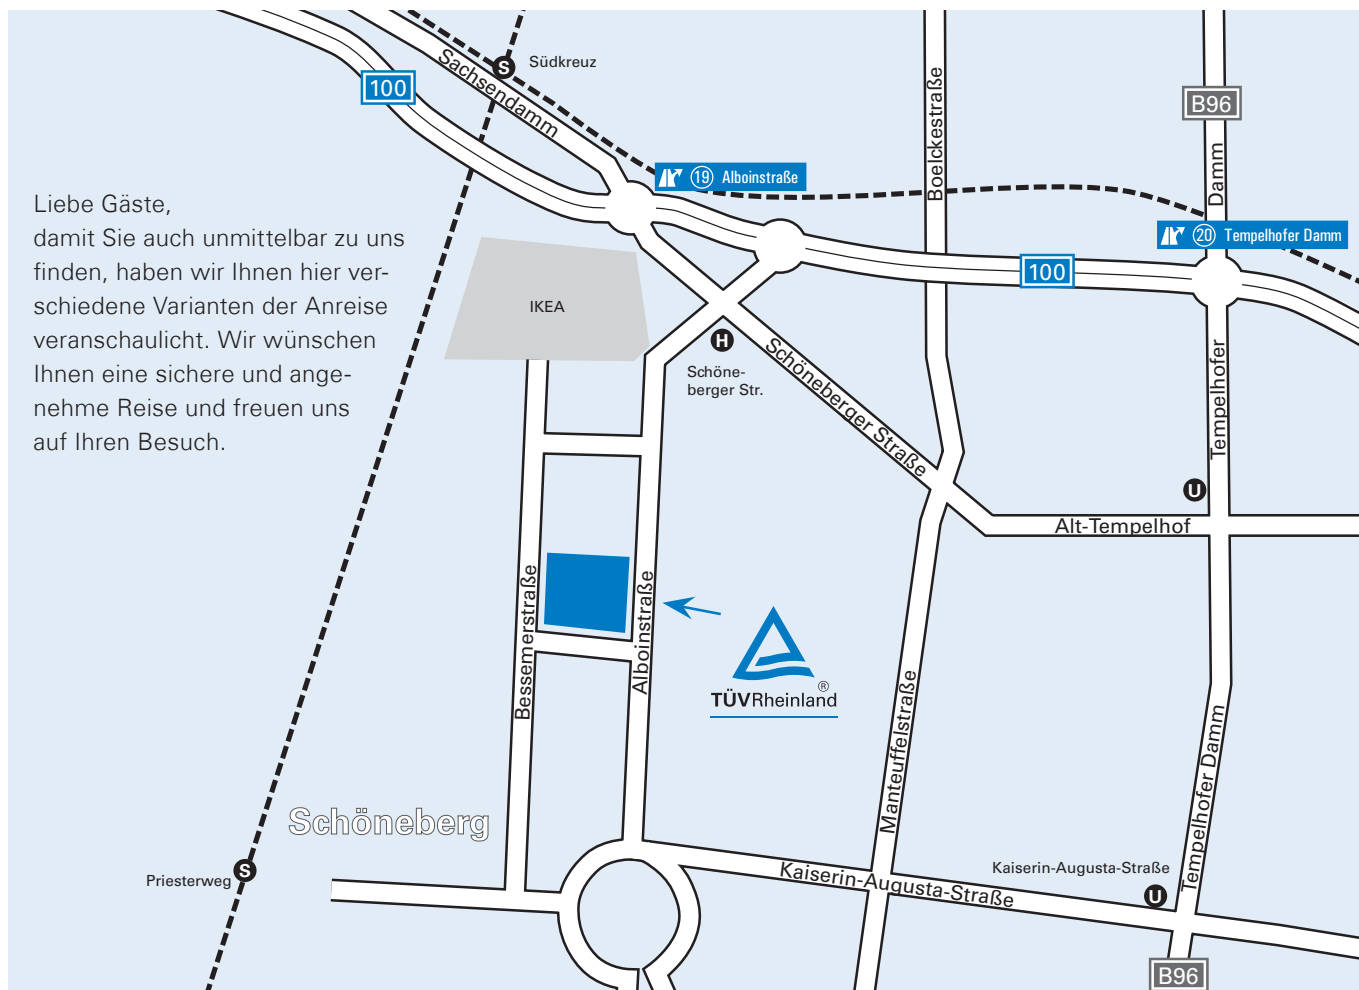

Liebe Gäste,
damit Sie auch unmittelbar zu uns
finden, haben wir Ihnen hier ver-
schiedene Varianten der Anreise
veranschaulicht. Wir wünschen
Ihnen eine sichere und ange-
nehme Reise und freuen uns
auf Ihren Besuch.

Anfahrtsplan Berlin-Schöneberg.

MIT DEM AUTO

Von der Autobahn A 100 kommend:

- Abfahrt Alboinstraße, der Ausschilderung Richtung IKEA folgen
- IKEA-Einfahrt rechts liegen lassen und dem Straßenverlauf weiter folgen
- Gebäude liegt auf der rechten Seite

Aus Richtung Süden kommend:

- Auf der B 96 dem Straßenverlauf folgen bis zum U-Bahnhof Kaiserin-Augusta-Str.
- Links in die Kaiserin-Augusta-Str. einbiegen
- Dem Straßenverlauf folgen bis zur Alboinstr., dann rechts abbiegen
- Gebäude liegt auf der linken Seite

MIT ÖPNV

Ab S-Bahnhof Südkreuz:

- Mit Buslinie 106 Richtung Richtung Lindenhof bis Egelingzeile
- Von dort 2 Minuten Fußweg

TÜV Rheinland Akademie GmbH
Alboinstraße 56
Flachbau Haus 2, Eingang B, 4. OG
12103 Berlin
Tel. 030 7562-2231
www.tuv.com/akademie-berlin