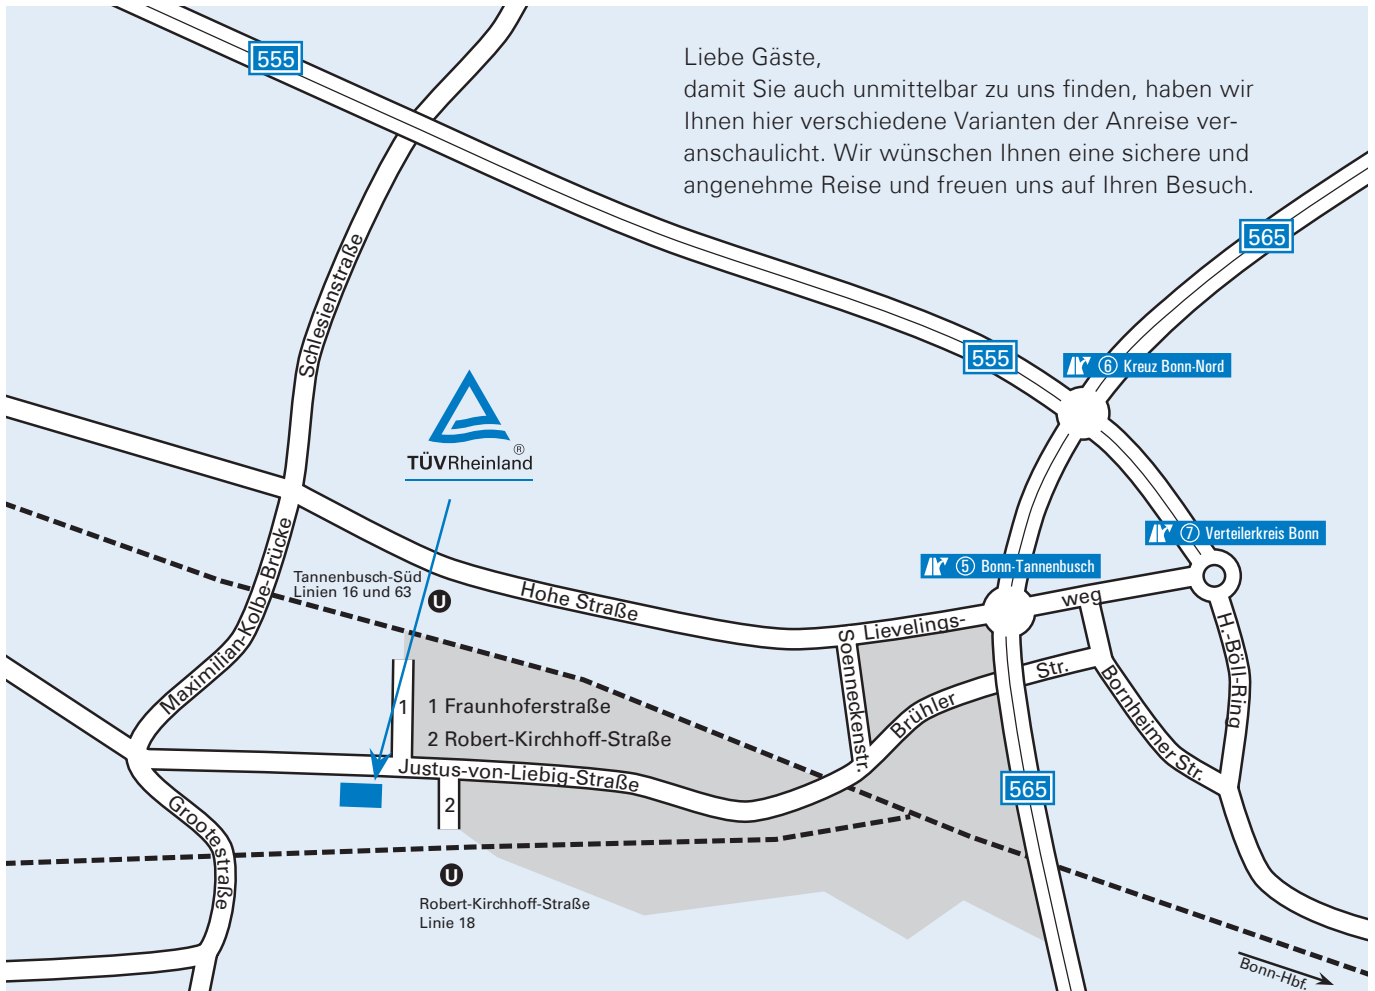

Liebe Gäste,
damit Sie auch unmittelbar zu uns finden, haben wir
Ihnen hier verschiedene Varianten der Anreise ver-
anschaulicht. Wir wünschen Ihnen eine sichere und
angenehme Reise und freuen uns auf Ihren Besuch.

Anfahrtsplan Bonn.

MIT DEM AUTO

Über A 555 in Richtung Kreuz
Bonn-Nord:

- Bis zum Bonner Verteilerkreis
- In den Liewelingsweg abbiegen
- Links in die Bornheimer Straße
- Dann rechts in die Brühler Straße, diese geht über in die Justus-von-Liebig-Straße
- Von hier aus links abbiegen, in die Robert-Kirchhoff-Straße.

▪ Der Eingang befindet sich im Nebengebäude (alte Rotation)

- auf dem Betriebsgelände der Justus-von-Liebig-Straße 15, 53121 Bonn.
- Bitte achten Sie auf die Beschilderung.

MIT ÖPNV

Ab Bonn Hauptbahnhof:

- Mit den Bahnlinien 16 oder 63 in Richtung Wesseling/Köln bis Haltestelle „Tannenbusch-Süd“ oder
- Mit der Bahn Linie 18 in Richtung Alfter/Brühl/Köln bis Haltestelle „Robert-Kirchhoff-Straße“

TÜV Rheinland Akademie GmbH
Justus-von-Liebig-Straße 15
53121 Bonn
Tel. 0228 98864-0
<https://kurse.tuv.com/bonn>