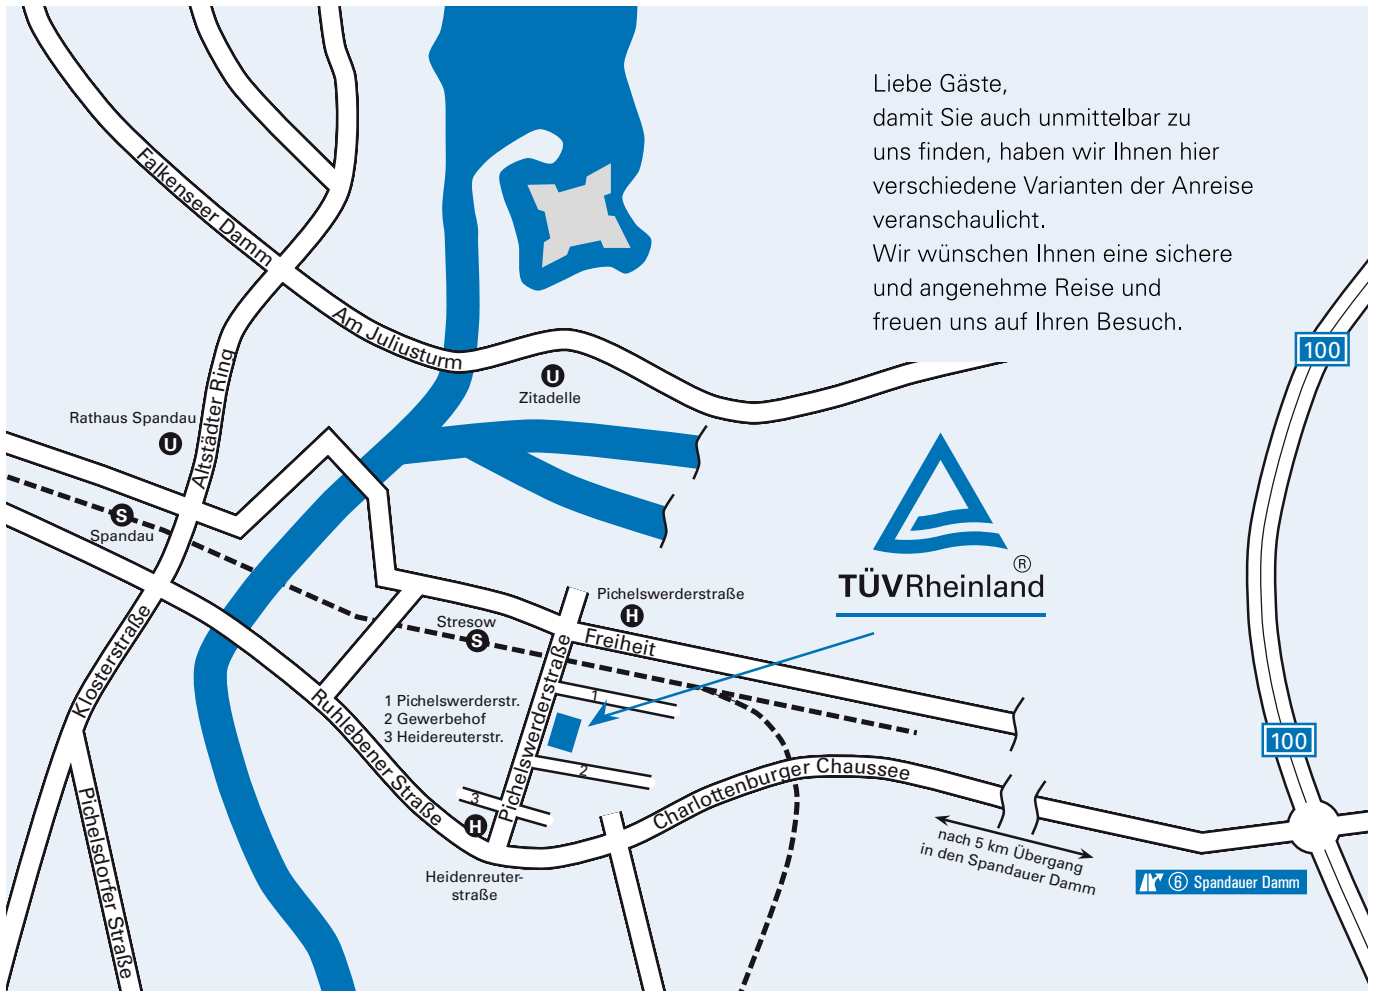

Liebe Gäste,  
damit Sie auch unmittelbar zu  
uns finden, haben wir Ihnen hier  
verschiedene Varianten der Anreise  
veranschaulicht.  
Wir wünschen Ihnen eine sichere  
und angenehme Reise und  
freuen uns auf Ihren Besuch.

## Anfahrtsplan Berlin-Spandau.

### MIT DEM AUTO

Über die Stadtautobahn A100,  
Abfahrt Spandauer Damm:

- In den Spandauer Damm in Richtung Spandau, dann Charlottenburger Chaussee und weiter auf Ruhlebener Straße
- Rechts in die Pichelswerderstraße

### MIT ÖPNV

- Mit S-Bahn Linie S3 oder S9 bis Bahnhof Stresow (8 Minuten Fußweg)
- Mit Bus Linie 130 bis Haltestelle Pichelswerderstraße (4 Minuten Fußweg)
- Mit Bus Linie M45 bis Haltestelle Heidereuterstraße (8 Minuten Fußweg)