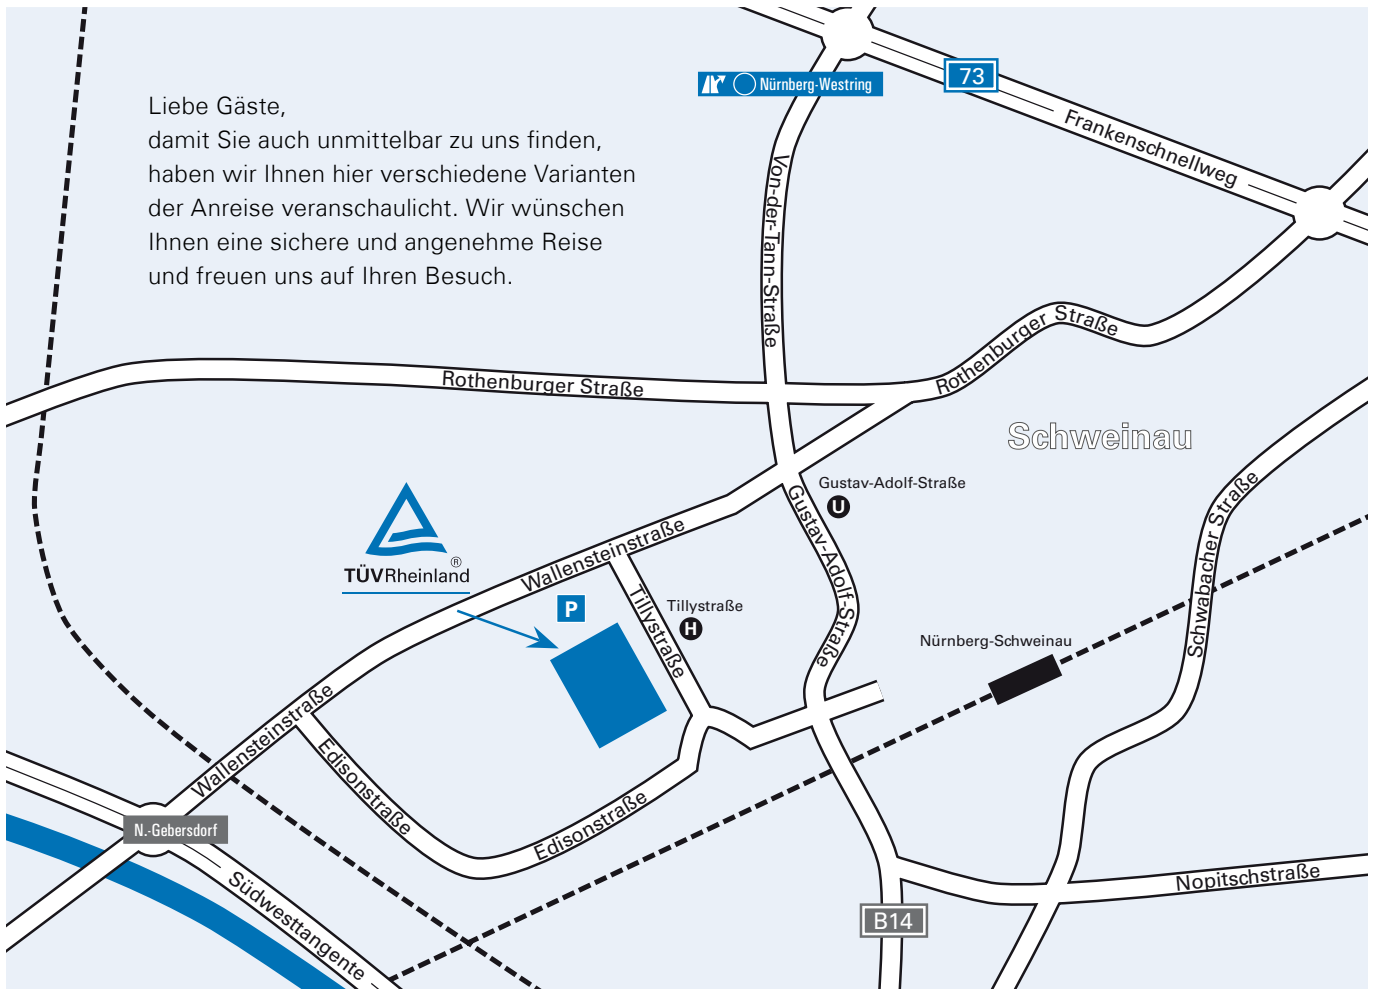

## Anfahrtsplan Nürnberg.

### MIT DEM AUTO

Über Südwesttangente, Ausfahrt  
Nürnberg-Gebersdorf:

- Der Beschilderung Richtung LGA folgen

Über Frankenschnellweg, Ausfahrt  
Nürnberg Westring:

- Richtung Siemens abbiegen und dem Straßenverlauf folgen
- Dritte Ampel rechts abbiegen und der Beschilderung Richtung LGA folgen
- Hinweis für das Navigationsgerät: Tillystraße 1 eingeben

### MIT ÖPNV

Ab Hauptbahnhof:

- Mit U-Bahn Linie 3 Richtung Großreuth bei Schweinau bis Gustav-Adolf-Straße
- Weiter mit Bus Linie 68 oder 69 bis Haltestelle Tillystraße/Landesgewerbeanstalt
- Oder zu Fuß in ca. 5 Minuten

Ab Flughafen Nürnberg:

- U-Bahn Linie 2 Richtung Röthenbach bis Rothenburger Straße
- Dort umsteigen in U-Bahn Linie 3 Richtung Großreuth bei Schweinau bis Gustav-Adolf-Straße
- Weiter wie links beschrieben